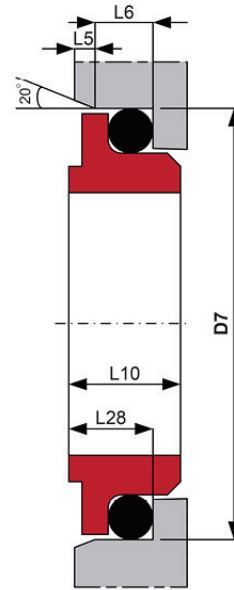

### Standard Seat

# Type G62

- Material : Carbon (Solid)

#### Dimensional Data (mm.)

D1	D7	L5	L6	L10	L28
10	21	1.5	4.0	7.5	6.6
12	23	1.5	4.0	7.5	6.6
14	25	1.5	4.0	7.5	6.6
16	27	1.5	4.0	7.5	6.6
18	33	2.0	5.0	8.5	7.5
20	35	2.0	5.0	8.5	7.5
22	37	2.0	5.0	8.5	7.5
24	39	2.0	5.0	8.5	7.5
25	40	2.0	5.0	8.5	7.5
28	43	2.0	5.0	8.5	7.5
30	45	2.0	5.0	8.5	7.5
32	48	2.0	5.0	8.5	7.5
33	48	2.0	5.0	8.5	7.5
35	50	2.0	5.0	8.5	7.5
38	56	2.0	6.0	10.0	9.0
40	58	2.0	6.0	10.0	9.0
43	61	2.0	6.0	10.0	9.0
45	63	2.0	6.0	10.0	9.0
48	66	2.0	6.0	10.0	9.0
50	70	2.5	6.0	10.5	9.5
53	73	2.5	6.0	12.0	11.0
55	75	2.5	6.0	12.0	11.0
58	78	2.5	6.0	12.0	11.0
60	80	2.5	6.0	12.0	11.0
63	83	2.5	6.0	12.0	11.0
65	85	2.5	6.0	12.0	11.0
68	90	2.5	7.0	12.5	11.3
70	92	2.5	7.0	12.5	11.3
75	97	2.5	7.0	12.5	11.3
80	105	3.0	7.0	13.0	12.0
85	110	3.0	7.0	15.0	14.0
90	115	3.0	7.0	15.0	14.0
95	120	3.0	7.0	15.0	14.0
100	125	3.0	7.0	15.0	14.0